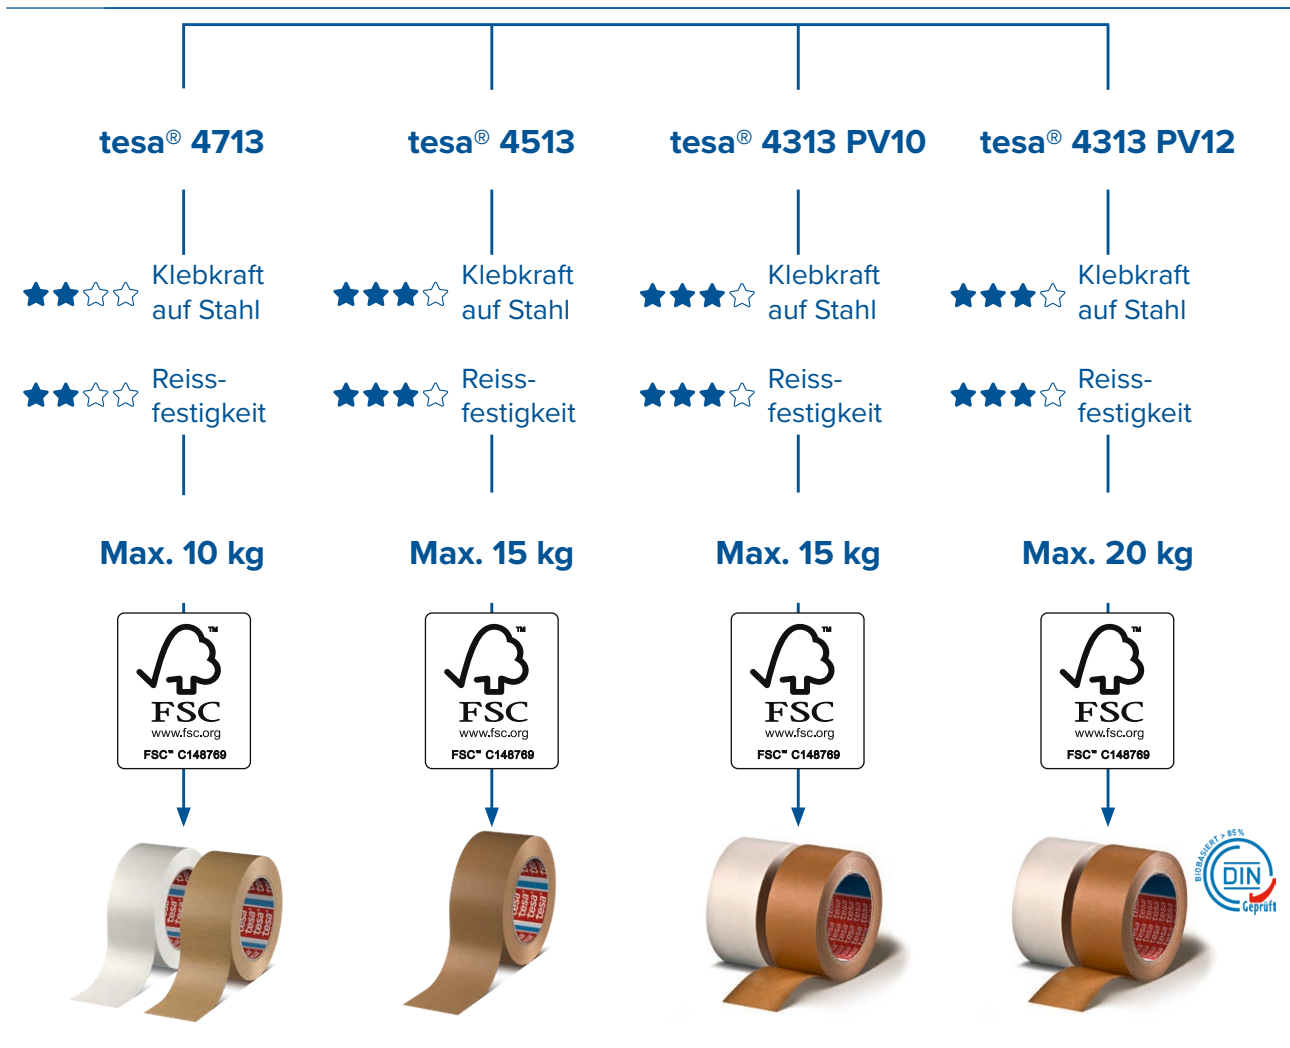

### tesa® 4713 - Standard-Papierpackband

- Ideal zum Verschließen von **Kartons bis zu 10 kg**
- Gute Haftung auf verschiedenen Kartonqualitäten
- Bedingte Stossfestigkeit
- Kann von Hand abgerissen werden
- Geeignet für manuelle und automatische Abroller
- Mit allen Drucksystemarten bedruckbar

### tesa® 4513 - Premium-Papierpackband

- Ideal zum Verschließen von **Kartons bis zu 15 kg**
- Sehr starke Haftung und Sofortklebkraft
- Gute Stossfestigkeit
- Kann von Hand abgerissen werden
- Für manuelle und automatische Anwendungen
- Mit allen Drucksystemarten bedruckbar

### tesa® 4313 PV10 - Premium-Papierpackband

- Ideal zum Verschließen von **Kartons bis zu 15 kg**
- Sehr starke Haftung und Sofortklebkraft
- Besonders stossfest
- Kann von Hand abgerissen werden
- Geeignet für manuelle und automatische Abroller
- Mit allen Drucksystemarten bedruckbar

### tesa® 4313 PV12 - Premium-Papierpackband

- Ideal zum Verschließen von **Kartons bis zu 20 kg**
- Sehr starke Haftung und Sofortklebkraft
- Besonders stossfest
- Kann von Hand abgerissen werden
- Geeignet für manuelle und automatische Abroller
- Mit allen Drucksystemarten bedruckbar